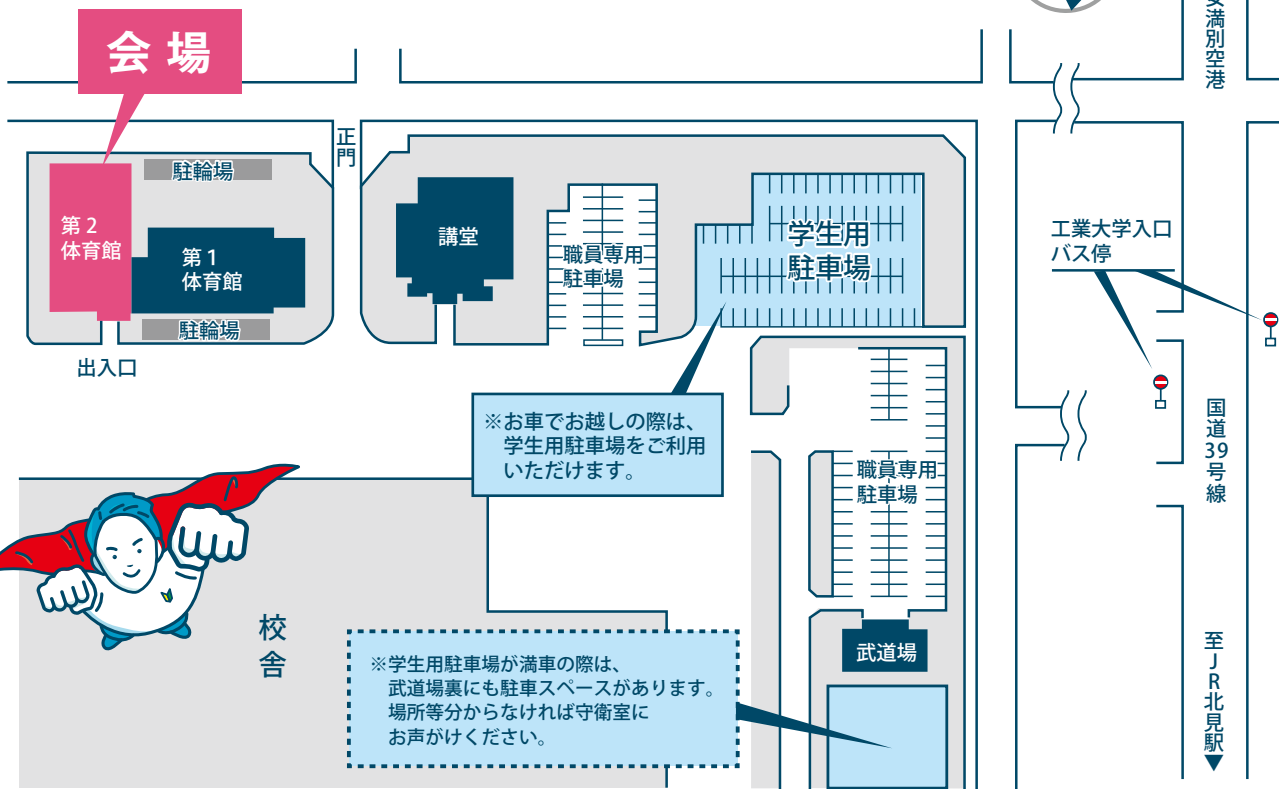

北見 kitami 業種 官公庁・公社 オンライン

北見市役所・北見地区消防組合

採用予定対象 大・院・短・専
 R6.3月卒採用 終了
 募集職種 事務職、技術職、専門職

網走 abashiri 業種 小売業 (燃料販売)

(株)カネキ柏原

採用予定対象 大・専
 R6.3月卒採用 継続中
 募集職種 燃料部門(営業・ガソリンスタンドスタッフ・LPガス関連)
 建設部門(管工事管理・作業員)

紋別 mombetsu 業種 団体

オホーツクはまなす農業協同組合

採用予定対象 大・短・専
 R6.3月卒採用 継続中
 募集職種 総合職

会場案内図

▲至網走・女満別空港

同時開催

オンライン説明会

申込フォーム

時間	A ルーム	B ルーム
13:30~13:50	五十嵐建設(株)	日本ホワイトファーム(株)
14:00~14:20	道路工業(株)	(株)ホンダ販売北見
14:30~14:50	(株)早水組	(株)三ッ輪商会
15:00~15:20	(株)大栄建設	(株)NK インターナショナル
15:30~15:50	日東建設(株)	益村測量設計(株)
16:00~16:20	(株)菅野組	北見市役所・北見地区消防組合